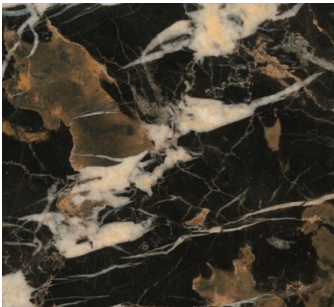

ELIE SAAB

MAISON

TEXTILE and MATERIAL COLLECTION 2020

Patagonia
Granite
Granito
Patagonia

Lepanto red
Rosso Lepanto

STONES / MARMI

Gold
Calacatta
Calacatta oro

Alpine green
Verde Alpi

Black & Gold
Black & Gold

POLISHING / LUCIDATURE

RAL 9001
Bianco Crema

RAL 7035
Grigio Luce

RAL 7038
Grigio Agata

RAL 7006
Grigio Beige

**GLASS POLISHING/
LACCATURE VETRI**

RAL 7030
Grigio Pietra

RAL 8019
Marrone
Grigio

RAL 7016
Grigio
Antracite