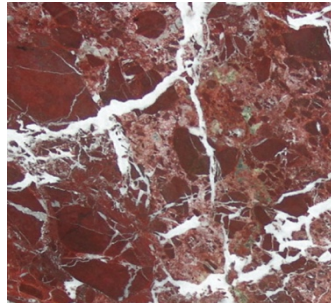

ELIE SAAB

MAISON

TEXTILE and MATERIAL COLLECTION 2020

Patagonia
Granite
Granito
Patagonia

Lepanto red
Rosso Lepanto

STONES / MARMI

Gold
Calacatta
Calacatta oro

Alpine green
Verde Alpi

Black & Gold
Black & Gold

POLISHING / LUCIDATURE

RAL 9001
Bianco Crema

RAL 7035
Grigio Luce

RAL 7038
Grigio Agata

RAL 7006
Grigio Beige

**GLASS POLISHING/
LACCATURE VETRI**

RAL 7030
Grigio Pietra

RAL 8019
Marrone
Grigio

RAL 7016
Grigio
Antracite