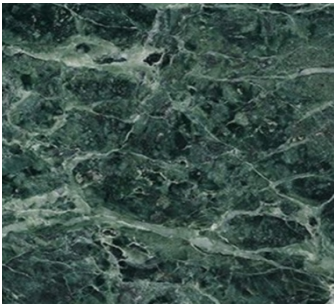

ELIE SAAB

MAISON

TEXTILE and MATERIAL COLLECTION 2020

Patagonia
Granite
Granito
Patagonia

Lepanto red
Rosso Lepanto

STONES / MARMI

Gold
Calacatta
Calacatta oro

Alpine green
Verde Alpi

Black & Gold
Black & Gold

POLISHING / LUCIDATURE

RAL 9001
Bianco Crema

RAL 7035
Grigio Luce

RAL 7038
Grigio Agata

RAL 7006
Grigio Beige

**GLASS POLISHING/
LACCATURE VETRI**

RAL 7030
Grigio Pietra

RAL 8019
Marrone
Grigio

RAL 7016
Grigio
Antracite